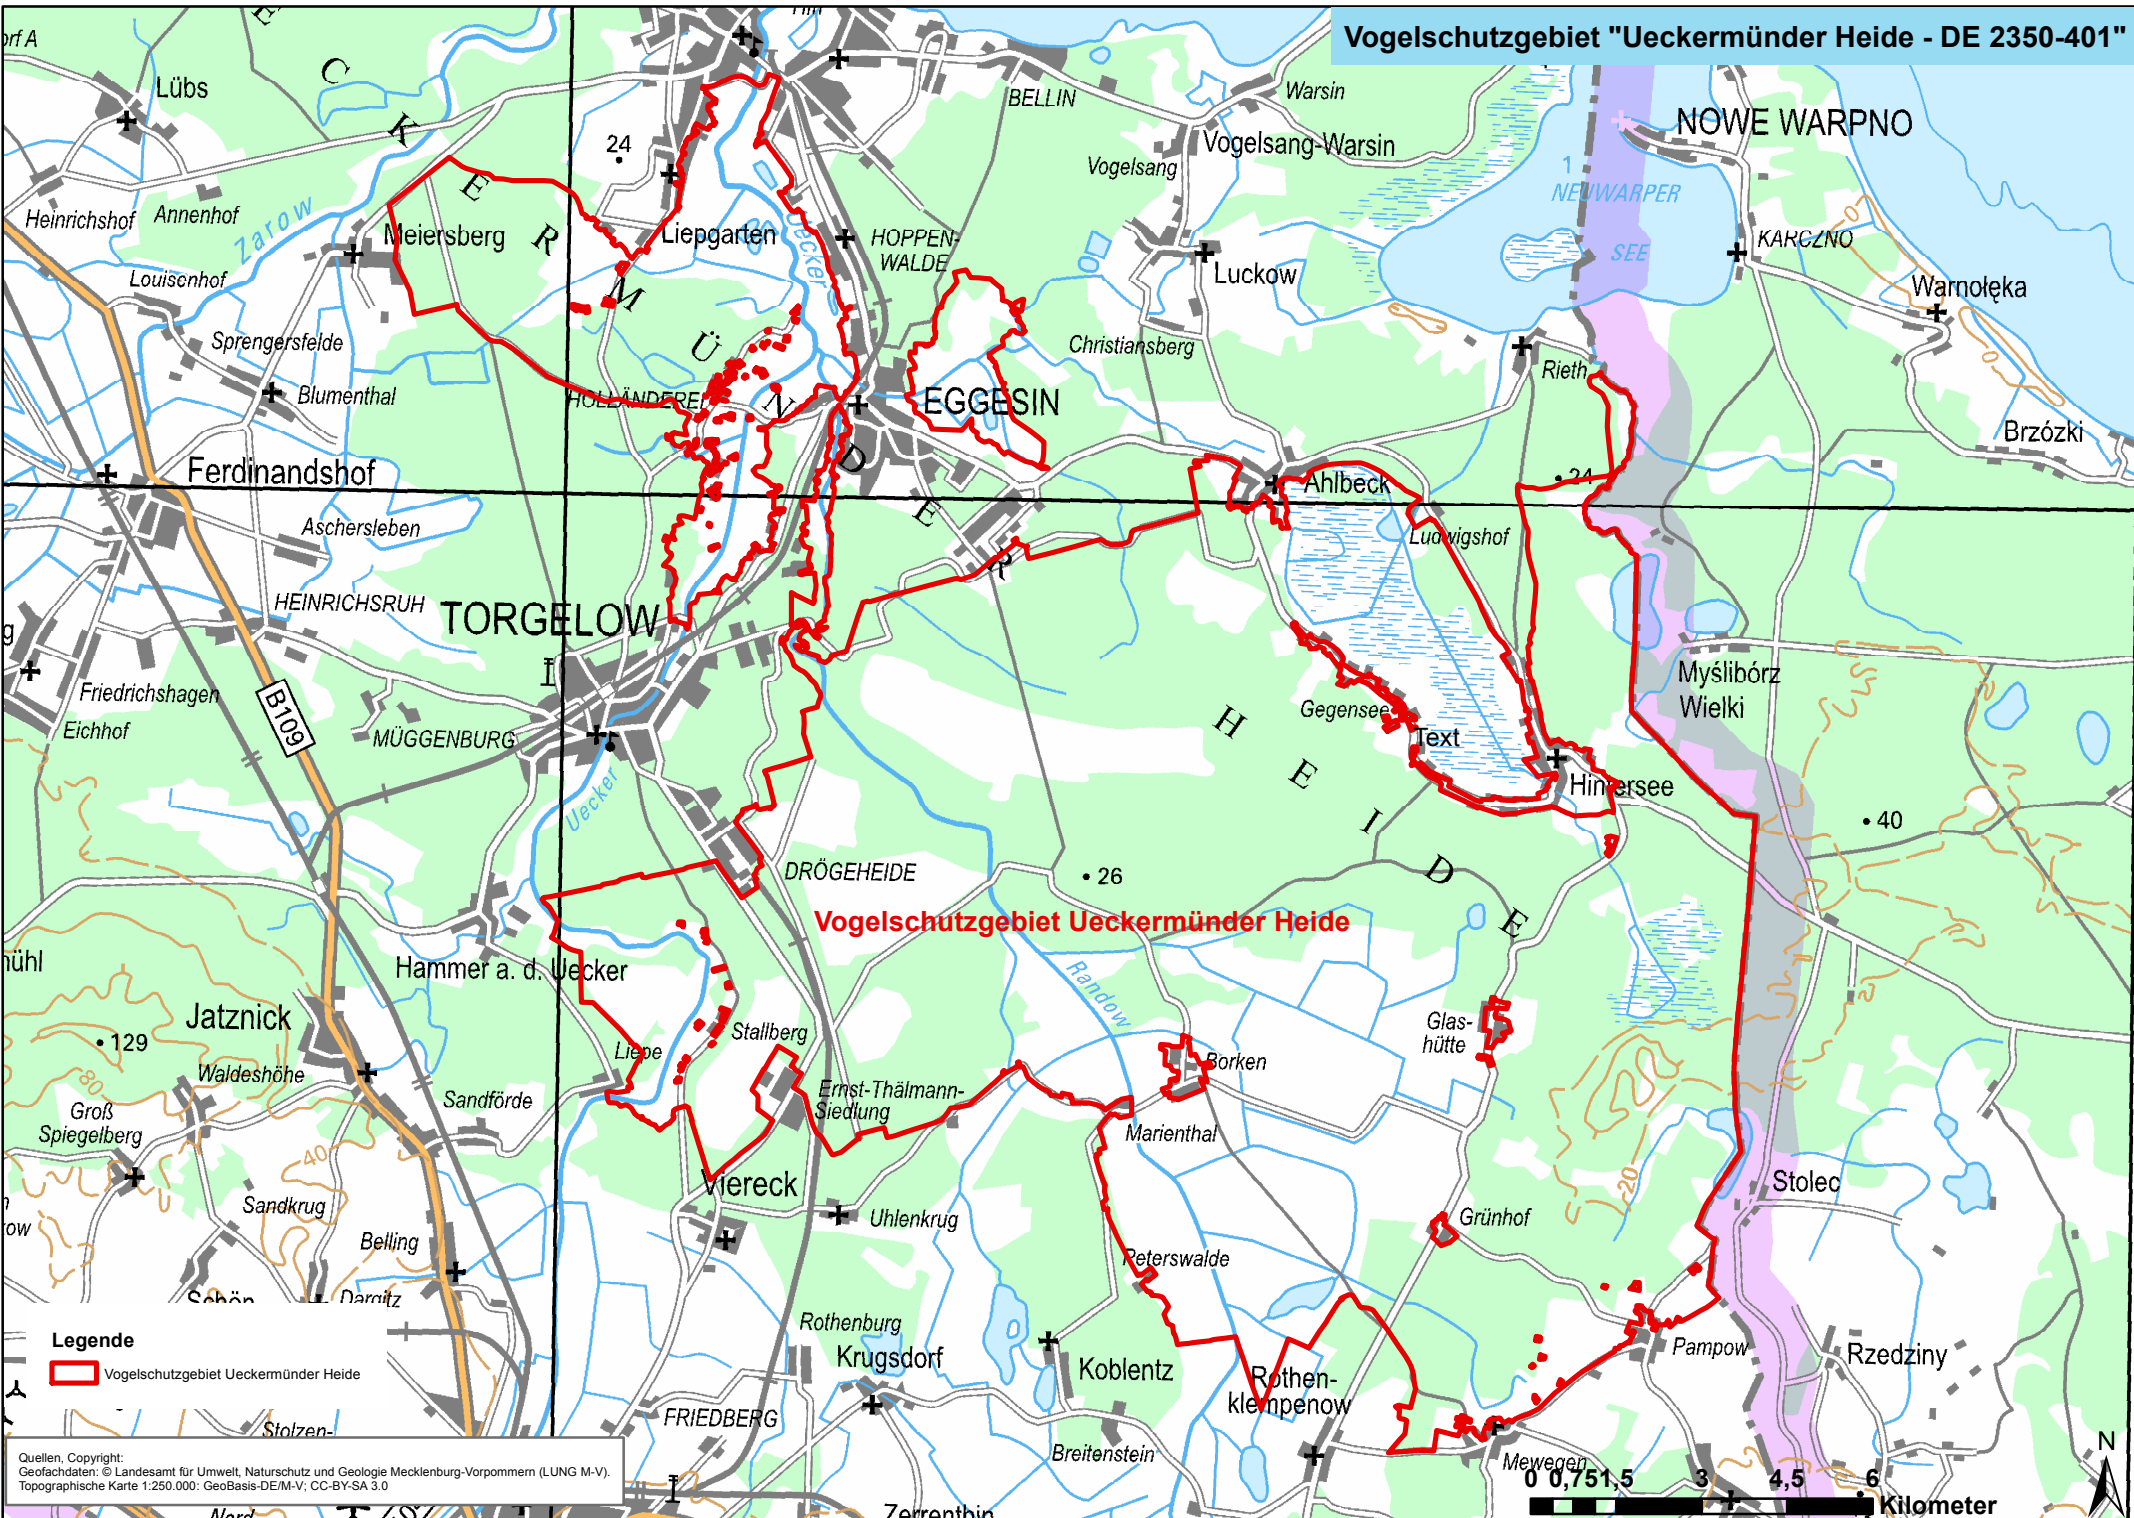

Vogelschutzgebiet "Ueckermünder Heide - DE 2350-401"

Legende
Vogelschutzgebiet Ueckermünder Heide

Quellen, Copyright:
Geofachdaten: © Landesamt für Umwelt, Naturschutz und Geologie Mecklenburg-Vorpommern (LUNG M-V).
Topographische Karte 1:250.000: GeoBasis-DE/M-V; CC-BY-SA 3.0

0 0,751,5 3 4,5 6
Kilometer