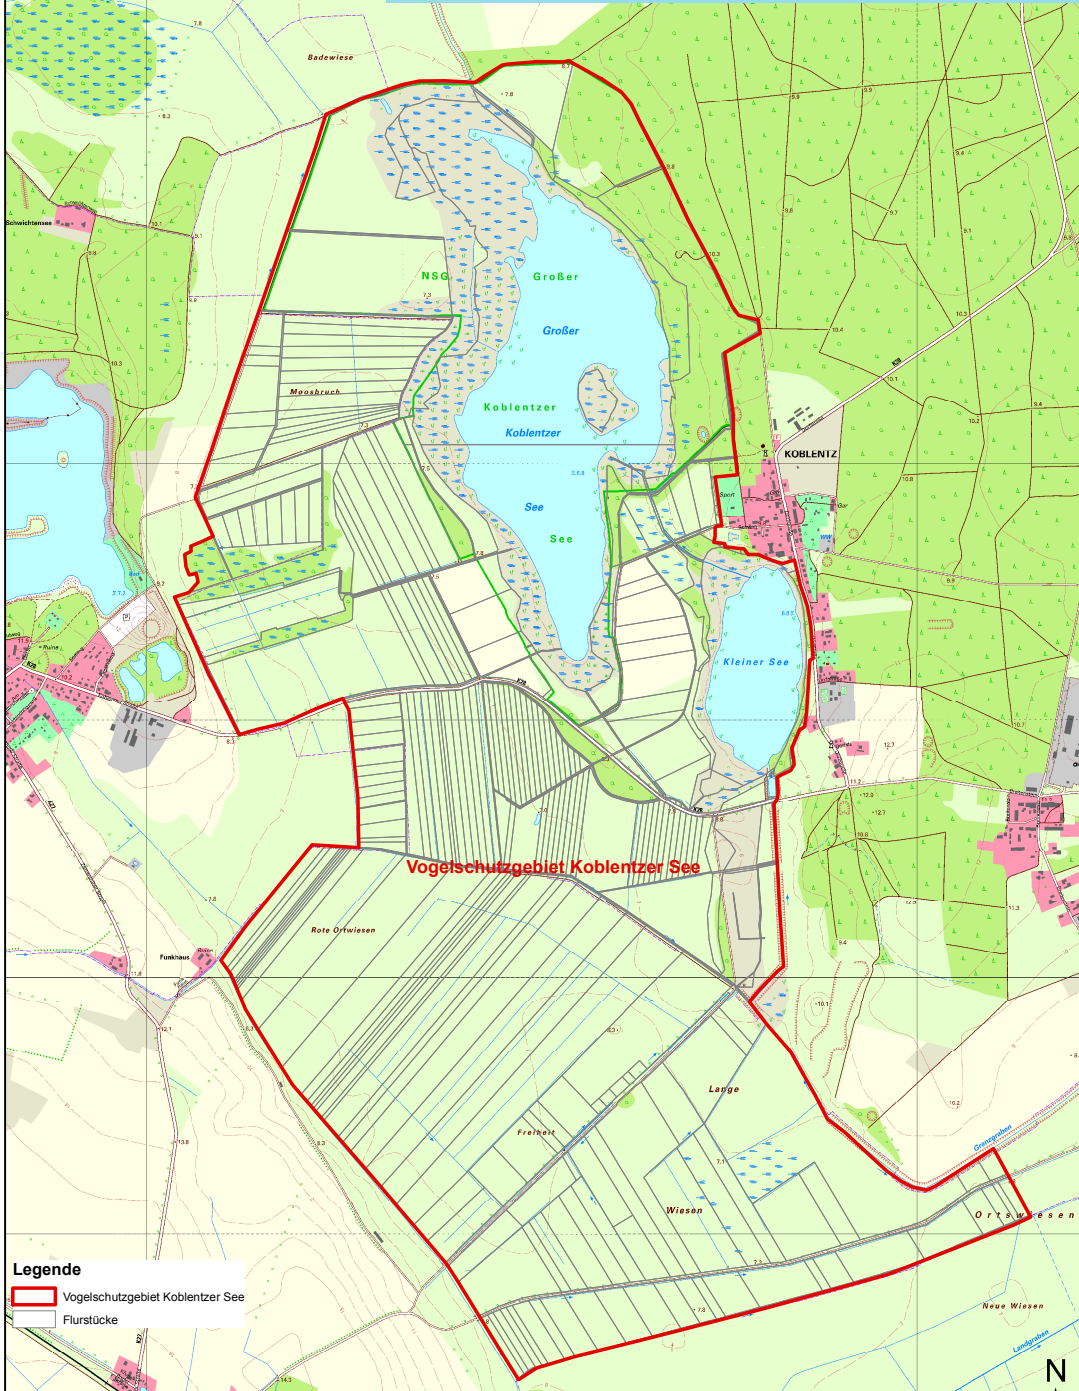

# Vogelschutzgebiet "Koblentzer See - DE 2450-402"

**Legende**

-  Vogelschutzgebiet Koblentzer See
-  Flurstücke

Quellen, Copyright:  
Geofachdaten: © Landesamt für Umwelt, Naturschutz und Geologie Mecklenburg-Vorpommern (LUNG M-V),  
Topographische Karte 1:10.000; © GeoBasis-DE/M-V <2021>  
Mecklenburg-Vorpommern 2014, © GeoBasis-DE/M-V 2014.